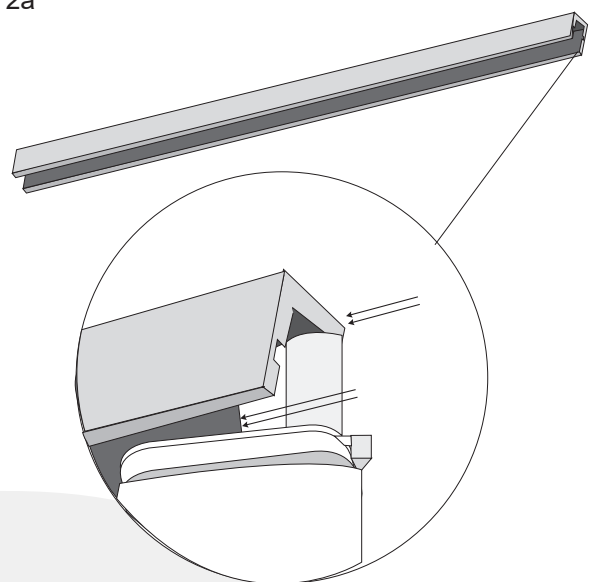

ΟΔΗΓΙΕΣ ΕΓΚΑΤΑΣΤΑΣΗΣ // INSTALLATION INSTRUCTIONS

1. ΠΡΟΕΤΟΙΜΑΣΙΑ ΓΙΑ ΕΦΑΡΜΟΓΗ ΣΤΗΝ ΡΑΓΑ / PREPARATION FOR TRACK APPLICATION
2. ΤΟΠΟΘΕΤΗΣΗ ΤΟΥ ΦΩΤΙΣΤΙΚΟΥ ΣΤΗΝ ΡΑΓΑ / LUMINAIRE APPLICATION ON TRACK

1.

2a

2b

Εφαρμόστε σωστά όλα τα σημεία εφαρμογής του φωτιστικού μέσα στη ράγα και σύρετέ το στο σημείο που θέλετε να τοποθετηθεί / Properly apply all the application points of the luminaire inside the rail and drag it where you want it to be placed.

2c.

Αφού έχετε εφαρμόσει το φωτιστικό στη ράγα, σφίξτε το καλά μέχρι να είναι σταθερό /
After you have placed the luminaire to the rail, tighten it until it is secure

2

Μπορείτε να αναπροσαρμόσετε την κατεύθυνση της δέσμης φωτός /
You can re-adjust the direction of the light beam