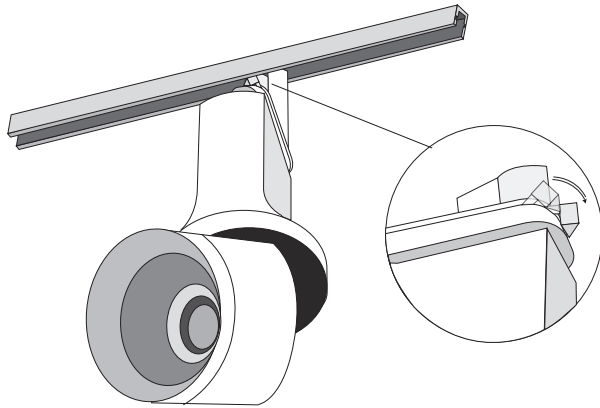

ΟΔΗΓΙΕΣ ΕΓΚΑΤΑΣΤΑΣΗΣ // INSTALLATION INSTRUCTIONS

1. ΠΡΟΕΤΟΙΜΑΣΙΑ ΓΙΑ ΕΦΑΡΜΟΓΗ ΣΤΗΝ ΡΑΓΑ / PREPARATION FOR TRACK APPLICATION
2. ΤΟΠΟΘΕΤΗΣΗ ΤΟΥ ΦΩΤΙΣΤΙΚΟΥ ΣΤΗΝ ΡΑΓΑ / LUMINAIRE APPLICATION ON TRACK

1.

2a

2b

Εφαρμόστε σωστά όλα τα σημεία εφαρμογής του φωτιστικού μέσα στη ράγα και σύρετέ το στο σημείο που θέλετε να τοποθετηθεί / Properly apply all the application points of the luminaire inside the rail and drag it where you want it to be placed.

2c.

Αφού έχετε εφαρμόσει το φωτιστικό στη ράγα, σφίξτε το καλά μέχρι να είναι σταθερό /
After you have placed the luminaire to the rail, tighten it until it is secure

2

Μπορείτε να αναπροσαρμόσετε την κατεύθυνση της δέσμης φωτός /
You can re-adjust the direction of the light beam