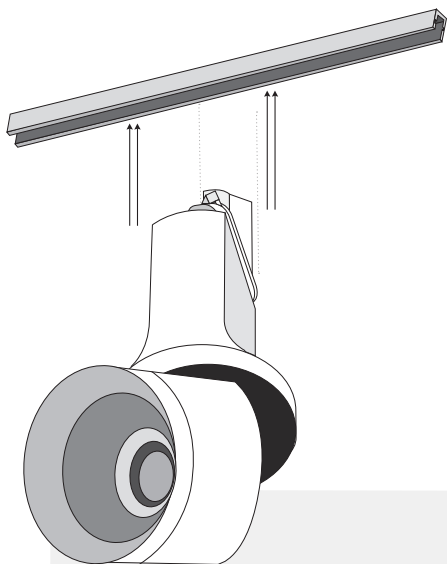

ΟΔΗΓΙΕΣ ΕΓΚΑΤΑΣΤΑΣΗΣ // INSTALLATION INSTRUCTIONS

1. ΠΡΟΕΤΟΙΜΑΣΙΑ ΓΙΑ ΕΦΑΡΜΟΓΗ ΣΤΗΝ ΡΑΓΑ / PREPARATION FOR TRACK APPLICATION
2. ΤΟΠΟΘΕΤΗΣΗ ΤΟΥ ΦΩΤΙΣΤΙΚΟΥ ΣΤΗΝ ΡΑΓΑ / LUMINAIRE APPLICATION ON TRACK

1.

2a

2b

Εφαρμόστε σωστά όλα τα σημεία εφαρμογής του φωτιστικού μέσα στη ράγα και σύρετέ το στο σημείο που θέλετε να τοποθετηθεί / Properly apply all the application points of the luminaire inside the rail and drag it where you want it to be placed.

2c.

Αφού έχετε εφαρμόσει το φωτιστικό στη ράγα, σφίξτε το καλά μέχρι να είναι σταθερό /
After you have placed the luminaire to the rail, tighten it until it is secure

2

Μπορείτε να αναπροσαρμόσετε την κατεύθυνση της δέσμης φωτός /
You can re-adjust the direction of the light beam

**Το Tracklight σας μπορεί να τοποθετηθεί κατόπιν ζήτησης με βάση εκτός ράγας /
Your Tracklight can be installed upon request on a base without a rail*

**Η Barislight προσφέρει επίσης την επιλογή για παραγγελία ράγας για προσαρμογή του tracklight σας κατόπιν αιτήματος /
Barislight also offers the option in ordering your track upon request.*