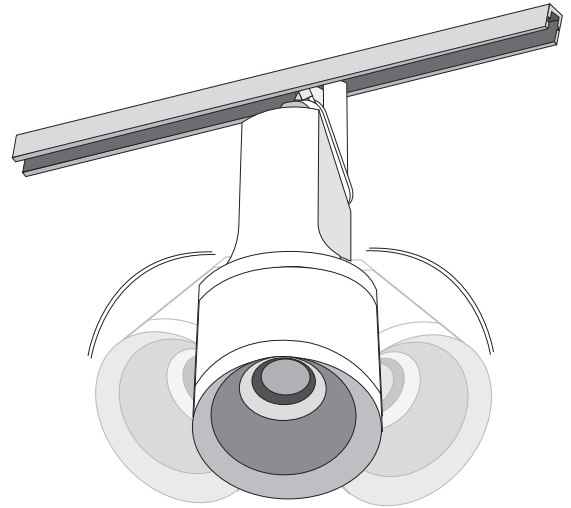

ΟΔΗΓΙΕΣ ΕΓΚΑΤΑΣΤΑΣΗΣ // INSTALLATION INSTRUCTIONS

1. ΠΡΟΕΤΟΙΜΑΣΙΑ ΓΙΑ ΕΦΑΡΜΟΓΗ ΣΤΗΝ ΡΑΓΑ / PREPARATION FOR TRACK APPLICATION
2. ΤΟΠΟΘΕΤΗΣΗ ΤΟΥ ΦΩΤΙΣΤΙΚΟΥ ΣΤΗΝ ΡΑΓΑ / LUMINAIRE APPLICATION ON TRACK

1.

2a

2b

Εφαρμόστε σωστά όλα τα σημεία εφαρμογής του φωτιστικού μέσα στη ράγα και σύρετέ το στο σημείο που θέλετε να τοποθετηθεί / Properly apply all the application points of the luminaire inside the rail and drag it where you want it to be placed.

2c.

Αφού έχετε εφαρμόσει το φωτιστικό στη ράγα, σφίξτε το καλά μέχρι να είναι σταθερό /
After you have placed the luminaire to the rail, tighten it until it is secure

2

Μπορείτε να αναπροσαρμόσετε την κατεύθυνση της δέσμης φωτός /
You can re-adjust the direction of the light beam