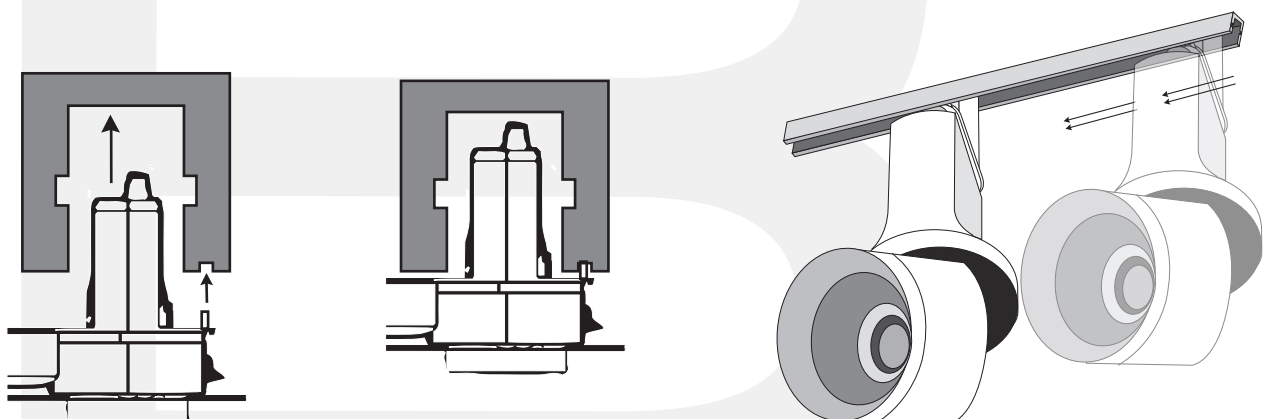

ΟΔΗΓΙΕΣ ΕΓΚΑΤΑΣΤΑΣΗΣ // INSTALLATION INSTRUCTIONS

1. ΠΡΟΕΤΟΙΜΑΣΙΑ ΓΙΑ ΕΦΑΡΜΟΓΗ ΣΤΗΝ ΡΑΓΑ / PREPARATION FOR TRACK APPLICATION
2. ΤΟΠΟΘΕΤΗΣΗ ΤΟΥ ΦΩΤΙΣΤΙΚΟΥ ΣΤΗΝ ΡΑΓΑ / LUMINAIRE APPLICATION ON TRACK

1.

2a

2b

Εφαρμόστε σωστά όλα τα σημεία εφαρμογής του φωτιστικού μέσα στη ράγα και σύρετέ το στο σημείο που θέλετε να τοποθετηθεί / Properly apply all the application points of the luminaire inside the rail and drag it where you want it to be placed.

2c.

Αφού έχετε εφαρμόσει το φωτιστικό στη ράγα, σφίξτε το καλά μέχρι να είναι σταθερό /
After you have placed the luminaire to the rail, tighten it until it is secure

2

Μπορείτε να αναπροσαρμόσετε την κατεύθυνση της δέσμης φωτός /
You can re-adjust the direction of the light beam