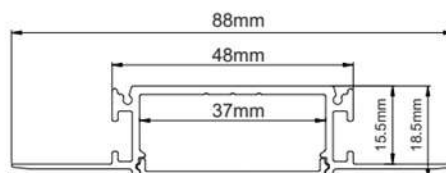

TRIMLESS ALUMINIUM PROFILE 48X15.5MM WITH OPAL PC

Εφαρμόστε στον χώρο σας τα προφίλ που εσείς ονειρεύεστε. Χάρη στην μεγάλη ποικιλία που προσφέρει η Barislight μπορείτε να βρείτε το προφίλ που επιθυμείτε σε πολλά διαφορετικά χρώματα και μεγέθη. Η έμπειρη ομάδα μας μπορεί να σας συμβουλέψει και να σας καθοδηγήσει στην επιλογή του προφίλ που ταιριάζει στον επαγγελματικό ή ιδιωτικό σας χώρο.

code 28010803-052

product name TRIMLESS ALUMINIUM PROFILE 48x15.5mm WITH OPAL PC
available colors Anodised

general information

application Indoor - Outdoor / Recessed
material Aluminium (anodised)
length 2 m

visible dimensions

HxLxW 18.5 x 2000 x 88 mm

to be used with

All LED light strips