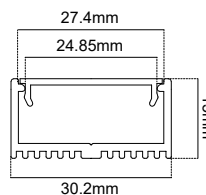

ALUMINIUM PROFILE 30x15mm 1m

SKU: 65010803-056

Max
27.4mm

Max Length /
μέγιστο μήκος

ΓΕΝΙΚΕΣ ΠΛΗΡΟΦΟΡΙΕΣ / GENERAL INFORMATION

Υλικό / Material	Aluminium
Τύπος τοποθέτησης / Application	Indoor - outdoor / Surface mounted
Διαστάσεις / Dimensions (W×H×L)	30.2 × 15 × 1000mm
Βάρος / Weight	273gr/m
Προέλευση / Origin	Greece