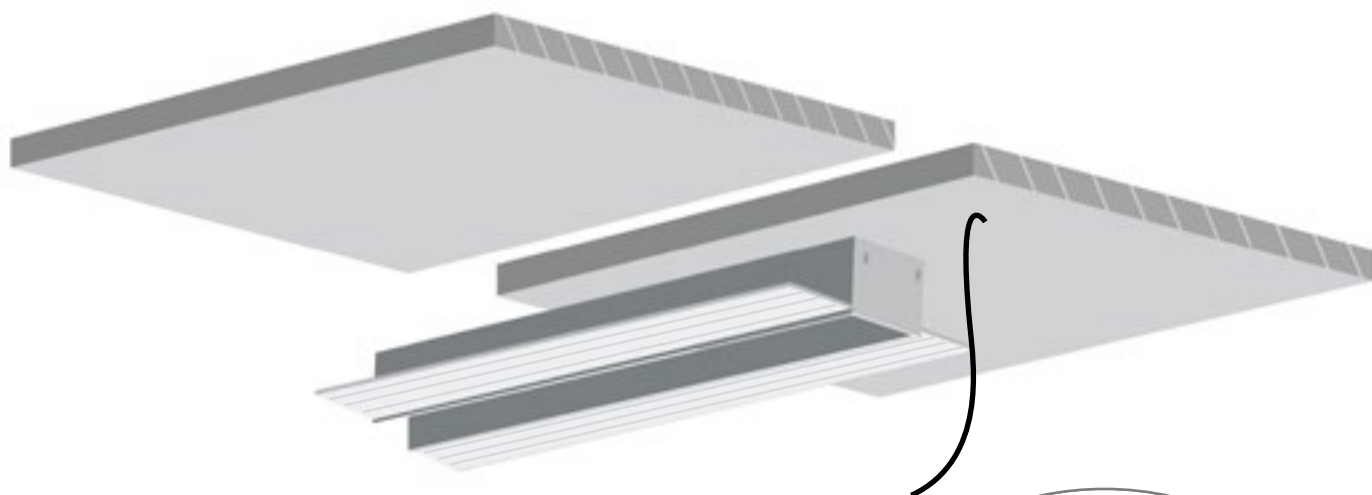

TRIMLESS ALUMINIUM PROFILE FOR NEON 10×10mm

ΟΔΗΓΙΕΣ ΕΓΚΑΤΑΣΤΑΣΗΣ INSTALLATION INSTRUCTIONS

1. Κόβετε τη γυψοσανίδα στις αναγραφόμενες διαστάσεις κοπής

Cut the plasterbord according to the cut-out dimensions.

2. Τρυπήστε το προφίλ και περάστε μέσα από τις ωπές την παροχή ηλεκτρισμού.

Make holes on the top of the profile, and pass the cables through them.