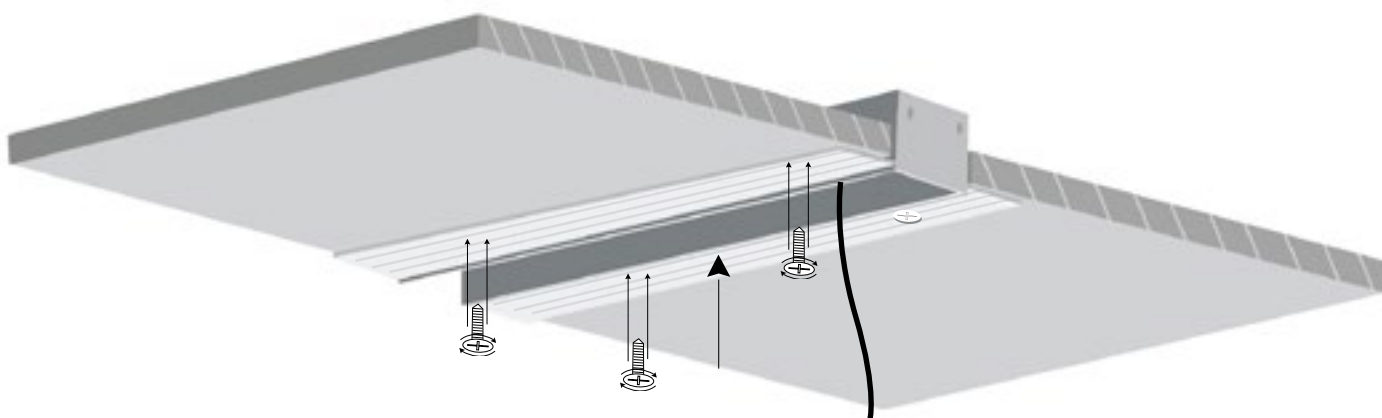

### ΟΔΗΓΙΕΣ ΕΓΚΑΤΑΣΤΑΣΗΣ INSTALLATION INSTRUCTIONS

1. Κόβετε τη γυψοσανίδα στις αναγραφόμενες διαστάσεις κοπής

Cut the plasterbord according to the cut-out dimensions.

2. Τρυπήστε το προφίλ και περάστε μέσα από τις ωπές την παροχή ηλεκτρισμού.

Make holes on the top of the profile, and pass the cables through them.

3. Όταν βρείτε την κατάλληλη τοποθέτηση, βιδώστε το προφίλ στην επιφάνεια.

After finding the right application, screw the profile on the surface.