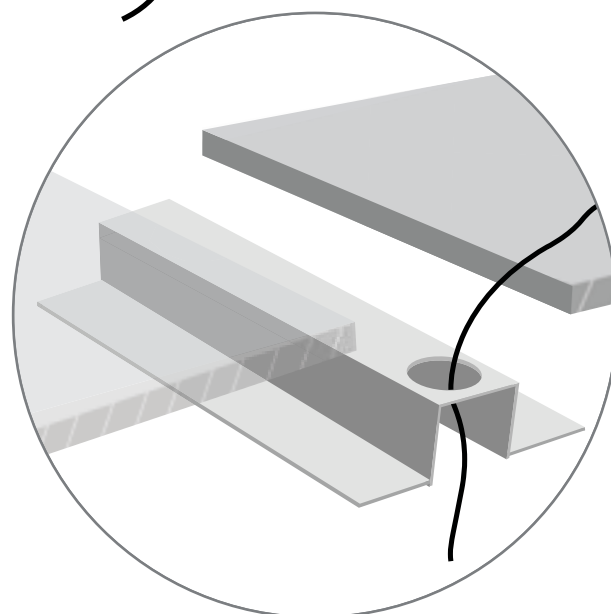

### ΟΔΗΓΙΕΣ ΕΓΚΑΤΑΣΤΑΣΗΣ INSTALLATION INSTRUCTIONS

1. Κόβετε τη γυψοσανίδα στις αναγραφόμενες διαστάσεις κοπής

Cut the plasterbord according to the cut-out dimensions.

2. Τρυπήστε το προφίλ και περάστε μέσα από τις ωπές την παροχή ηλεκτρισμού.

Make holes on the top of the profile, and pass the cables through them.

3. Όταν βρείτε την κατάλληλη τοποθέτηση, βιδώστε το προφίλ στην επιφάνεια.

After finding the right application, screw the profile on the surface.