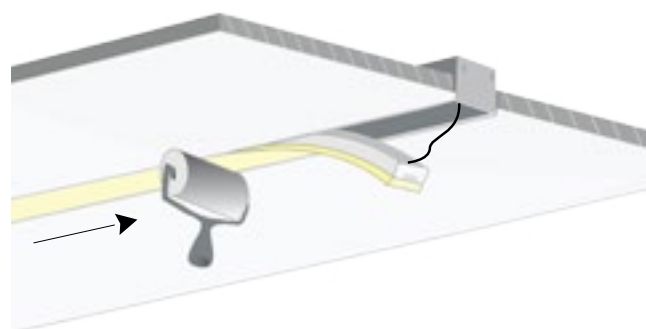

Make holes on the top of the profile, and pass the cables through them.

3. Όταν βρείτε την κατάλληλη τοποθέτηση, βιδώστε το προφίλ στην επιφάνεια.

After finding the right application, screw the profile on the surface.

## TRIMLESS ALUMINIUM PROFILE FOR NEON 10×10mm

4. Καλύψτε τις βίδες απλώνοντας επίχρισμα στην επιφάνεια.  
Cover the screws by applying roughcast on the surface.

5. Συνδέστε την νέον ταινία 6x12mm με την ηλεκτρική παροχή.  
Connect the neon stripe 6x12mm with the electrical supply.

6. Τοποθετήστε την νέον ταινία μέσα στο προφίλ.  
Apply the neon stripe in the profile.

7. Το προφίλ είναι έτοιμο για χρήση.  
The profile is ready for use.

**ΠΡΟΣΟΧΗ**  
Μην ξεχάσετε να επιλέξετε το αντίστοιχο τροφοδοτικό, 24 VDC