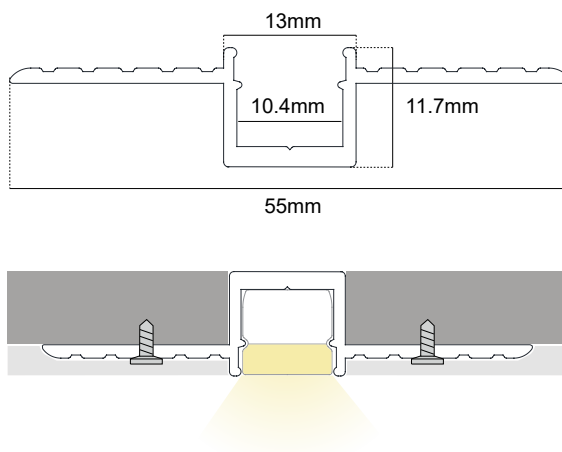

# TRIMLESS ALUMINIUM PROFILE FOR NEON 10×10mm

SKU: 65010803-040

Neon Strip  
10×10mm

Max Length  
μέγιστο μήκος

13×8.2mm

## ΓΕΝΙΚΕΣ ΠΛΗΡΟΦΟΡΙΕΣ / GENERAL INFORMATION

Υλικό / Material	Aluminium
Τύπος τοποθέτησης / Application	Indoor – outdoor / Recessed Trimless
Διαστάσεις / Dimensions (W×H)	55 × 11.7 mm
Διαστάσεις κοπής / Cut-out imensions (W×H)	13 × 8.2 mm
Μέγιστο διαθέσιμο μήκος / Max available length	6000 mm
Βάρος / Weight	283gr/m
Προέλευση / Origin	Greece

## TRIMLESS ALUMINIUM PROFILE FOR NEON 10×10mm