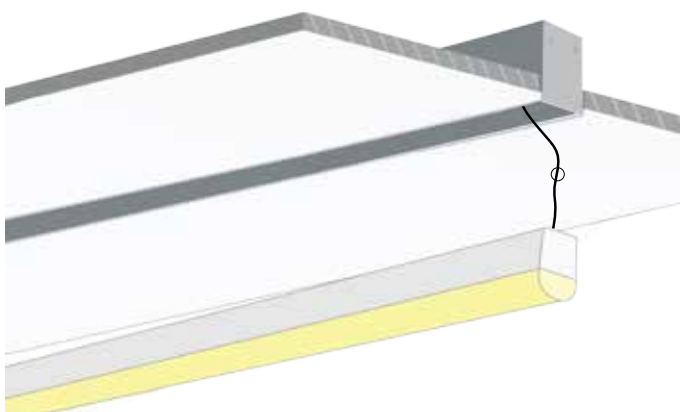

Make holes on the top of the profile, and pass the cables through them.

3. Όταν βρείτε την κατάλληλη τοποθέτηση, βιδώστε το προφίλ στην επιφάνεια.

After finding the right application, screw the profile on the surface.

## TRIMLESS ALUMINIUM PROFILE FOR NEON 8×16mm

4. Καλύψτε τις βίδες απλώνοντας επίχρισμα στην επιφάνεια.  
Cover the screws by applying roughcast on the surface.

5. Συνδέστε την νέον ταινία 6x12mm με την ηλεκτρική παροχή.  
Connect the neon stripe 6x12mm with the electrical supply.