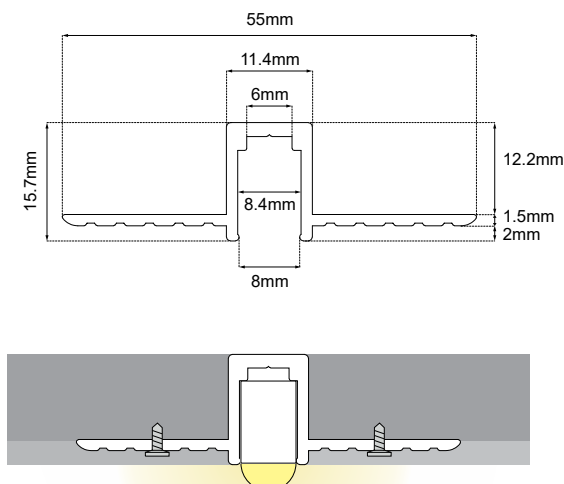

TRIMLESS ALUMINIUM PROFILE FOR NEON 8×16mm

SKU: 65010803-058

Neon Strip
8×16mm

Max Length
μέγιστο μήκος

W12×H13×Lmm

ΓΕΝΙΚΕΣ ΠΛΗΡΟΦΟΡΙΕΣ / GENERAL INFORMATION

Υλικό / Material	Aluminium
Τύπος τοποθέτησης / Application	Indoor – outdoor / Recessed Trimless
Διαστάσεις / Dimensions (W×H)	55.6 × 15.7mm
Διαστάσεις κοπής / Cut-out imensions (W×H)	12 × 13mm
Μέγιστο διαθέσιμο μήκος / Max available length	6000 mm
Βάρος / Weight	338gr/m
Προέλευση / Origin	Greece

ΧΡΗΣΗ / TO BE USED WITH

LED NEON STRIP 8×16mm IP67

3000K
SKU: E9010805-056

4000K
SKU: E9010805-055

6000K
SKU: E9010805-054

RGB
SKU: E9010805-010

RGBWW
SKU: E9010805-057