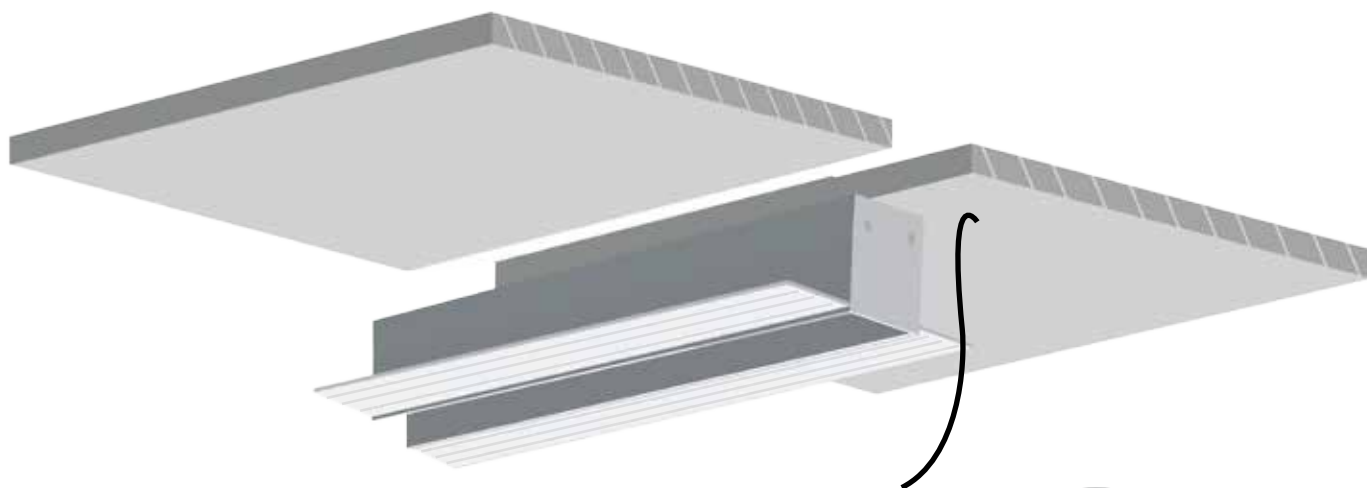

TRIMLESS ALUMINIUM PROFILE FOR NEON 8×16mm

ΟΔΗΓΙΕΣ ΕΓΚΑΤΑΣΤΑΣΗΣ INSTALLATION INSTRUCTIONS

1. Κόβετε τη γυψοσανίδα στις αναγραφόμενες διαστάσεις κοπής

Cut the plasterboard according to the cut-out dimensions.