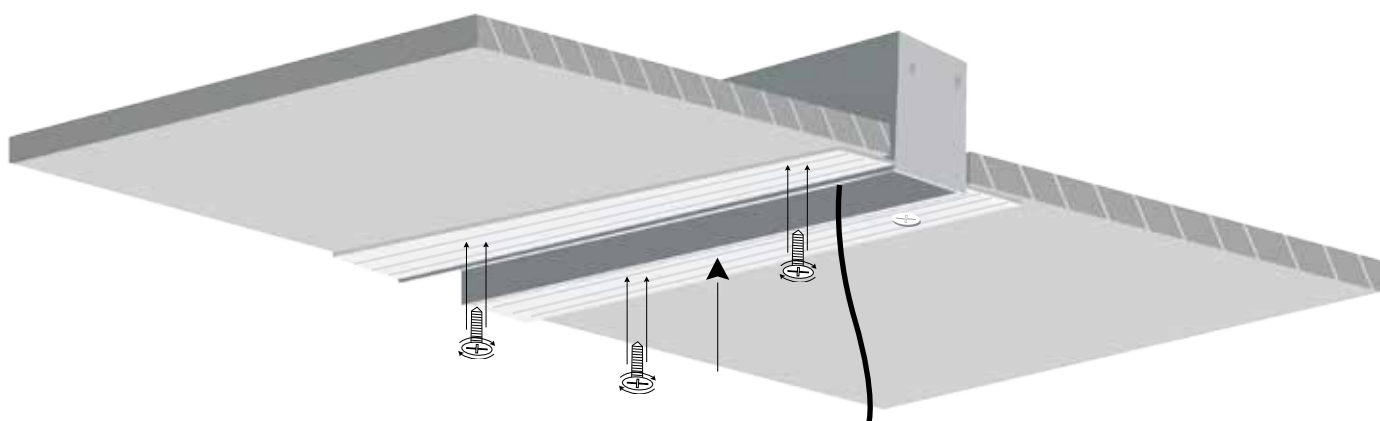

### ΟΔΗΓΙΕΣ ΕΓΚΑΤΑΣΤΑΣΗΣ INSTALLATION INSTRUCTIONS

1. Κόβετε τη γυψοσανίδα στις αναγραφόμενες διαστάσεις κοπής

Cut the plasterboard according to the cut-out dimensions.

2. Τρυπήστε το προφίλ και περάστε μέσα από τις ωπές την παροχή ηλεκτρισμού.

Make holes on the top of the profile, and pass the cables through them.

3. Όταν βρείτε την κατάλληλη τοποθέτηση, βιδώστε το προφίλ στην επιφάνεια.

After finding the right application, screw the profile on the surface.

## TRIMLESS ALUMINIUM PROFILE FOR NEON 8×16mm

4. Καλύψτε τις βίδες απλώνοντας επίχρισμα στην επιφάνεια.  
Cover the screws by applying roughcast on the surface.

5. Συνδέστε την νέον ταινία 6x12mm με την ηλεκτρική παροχή.  
Connect the neon stripe 6x12mm with the electrical supply.