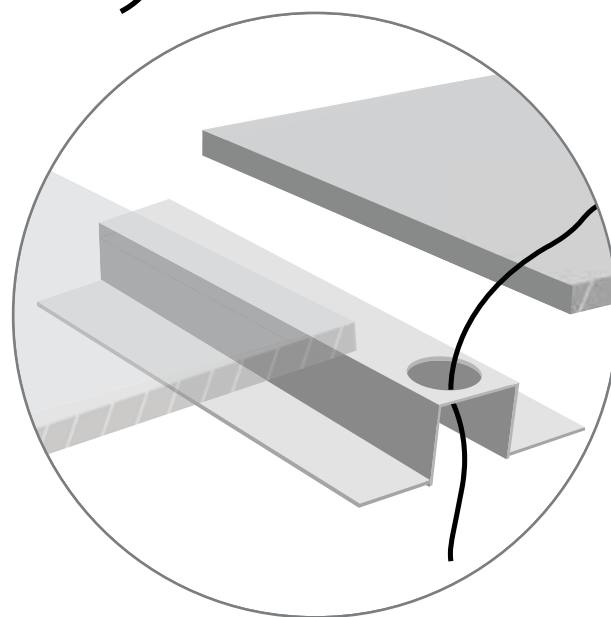

## ΓΕΝΙΚΕΣ ΠΛΗΡΟΦΟΡΙΕΣ / GENERAL INFORMATION

Υλικό / Material	Aluminium
Τύπος τοποθέτησης / Application	Indoor – outdoor / Recessed Trimless
Διαστάσεις / Dimensions (W×H)	55.6 × 15.7mm
Διαστάσεις κοπής / Cut-out imensions (W×H)	12 × 13mm
Μέγιστο διαθέσιμο μήκος / Max available length	6000 mm
Βάρος / Weight	338gr/m
Προέλευση / Origin	Greece

### ΟΔΗΓΙΕΣ ΕΓΚΑΤΑΣΤΑΣΗΣ INSTALLATION INSTRUCTIONS

1. Κόβετε τη γυψοσανίδα στις αναγραφόμενες διαστάσεις κοπής

Cut the plasterboard according to the cut-out dimensions.

2. Τρυπήστε το προφίλ και περάστε μέσα από τις ωπές την παροχή ηλεκτρισμού.

Make holes on the top of the profile, and pass the cables through them.

3. Όταν βρείτε την κατάλληλη τοποθέτηση, βιδώστε το προφίλ στην επιφάνεια.

After finding the right application, screw the profile on the surface.

## TRIMLESS ALUMINIUM PROFILE FOR NEON 8×16mm

4. Καλύψτε τις βίδες απλώνοντας επίχρισμα στην επιφάνεια.  
Cover the screws by applying roughcast on the surface.

5. Συνδέστε την νέον ταινία 6x12mm με την ηλεκτρική παροχή.  
Connect the neon stripe 6x12mm with the electrical supply.