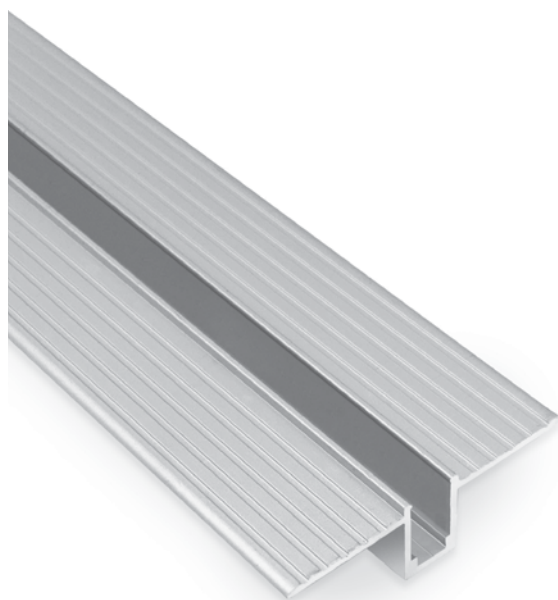

# TRIMLESS ALUMINIUM PROFILE FOR NEON 8×16mm

SKU: 65010803-058

Neon Strip  
8×16mm

Max Length  
μέγιστο μήκος

W12×H13×Lmm

## ΓΕΝΙΚΕΣ ΠΛΗΡΟΦΟΡΙΕΣ / GENERAL INFORMATION

Υλικό / Material	Aluminium
Τύπος τοποθέτησης / Application	Indoor – outdoor / Recessed Trimless
Διαστάσεις / Dimensions (W×H)	55.6 × 15.7mm
Διαστάσεις κοπής / Cut-out imensions (W×H)	12 × 13mm
Μέγιστο διαθέσιμο μήκος / Max available length	6000 mm
Βάρος / Weight	338gr/m
Προέλευση / Origin	Greece

## ΧΡΗΣΗ / TO BE USED WITH

LED NEON STRIP 8×16mm IP67

**3000K**  
SKU: E9010805-056

**4000K**  
SKU: E9010805-055

**6000K**  
SKU: E9010805-054

**RGB**  
SKU: E9010805-010

**RGBWW**  
SKU: E9010805-057

## TRIMLESS ALUMINIUM PROFILE FOR NEON 8×16mm