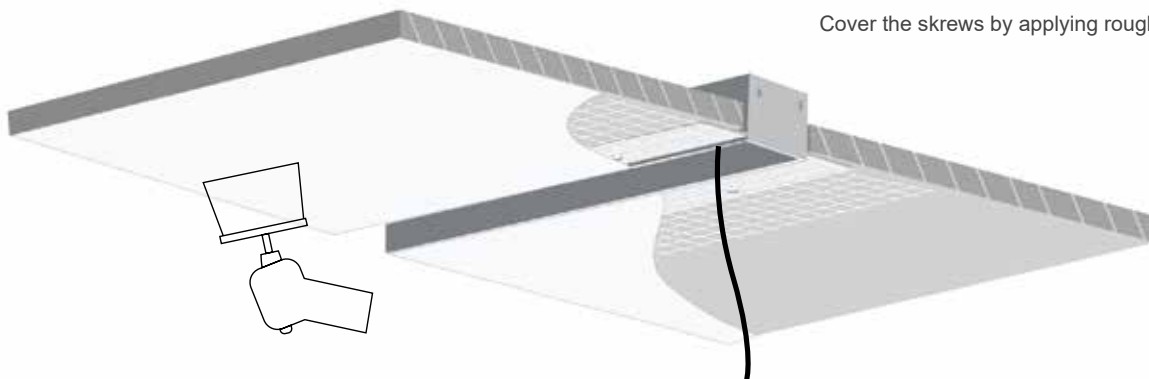

Make holes on the top of the profile, and pass the cables through them.

3. Όταν βρείτε την κατάλληλη τοποθέτηση, βιδώστε το προφίλ στην επιφάνεια.

After finding the right application, screw the profile on the surface.

## TRIMLESS ALUMINIUM PROFILE FOR NEON 8×16mm

4. Καλύψτε τις βίδες απλώνοντας επίχρισμα στην επιφάνεια.  
Cover the screws by applying roughcast on the surface.

5. Συνδέστε την νέον ταινία 6x12mm με την ηλεκτρική παροχή.  
Connect the neon stripe 6x12mm with the electrical supply.