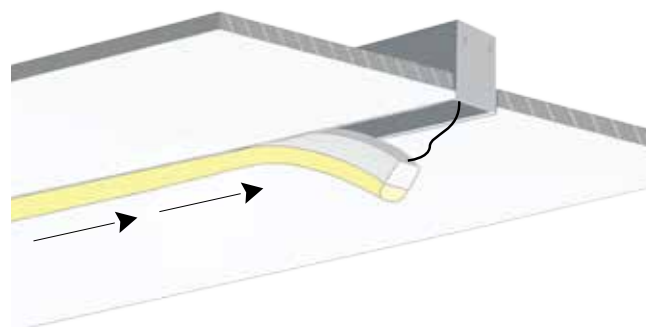

Make holes on the top of the profile, and pass the cables through them.

3. Όταν βρείτε την κατάλληλη τοποθέτηση, βιδώστε το προφίλ στην επιφάνεια.

After finding the right application, screw the profile on the surface.

## TRIMLESS ALUMINIUM PROFILE FOR NEON 8×16mm

4. Καλύψτε τις βίδες απλώνοντας επίχρισμα στην επιφάνεια.  
Cover the screws by applying roughcast on the surface.

5. Συνδέστε την νέον ταινία 6x12mm με την ηλεκτρική παροχή.  
Connect the neon stripe 6x12mm with the electrical supply.

6. Τοποθετήστε την νέον ταινία μέσα στο προφίλ.  
Apply the neon stripe in the profile.

7. Το προφίλ είναι έτοιμο για χρήση.  
The profile is ready for use.