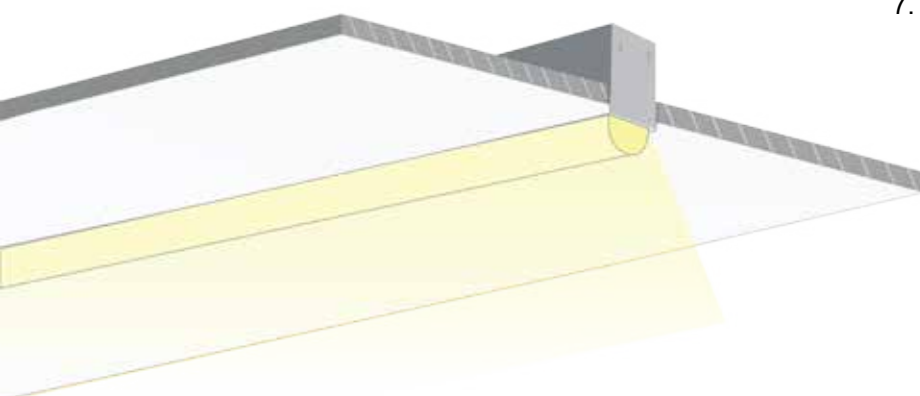

Make holes on the top of the profile, and pass the cables through them.

3. Όταν βρείτε την κατάλληλη τοποθέτηση, βιδώστε το προφίλ στην επιφάνεια.

After finding the right application, screw the profile on the surface.

## TRIMLESS ALUMINIUM PROFILE FOR NEON 8×16mm

4. Καλύψτε τις βίδες απλώνοντας επίχρισμα στην επιφάνεια.  
Cover the screws by applying roughcast on the surface.

5. Συνδέστε την νέον ταινία 6x12mm με την ηλεκτρική παροχή.  
Connect the neon stripe 6x12mm with the electrical supply.

6. Τοποθετήστε την νέον ταινία μέσα στο προφίλ.  
Apply the neon stripe in the profile.

7. Το προφίλ είναι έτοιμο για χρήση.  
The profile is ready for use.