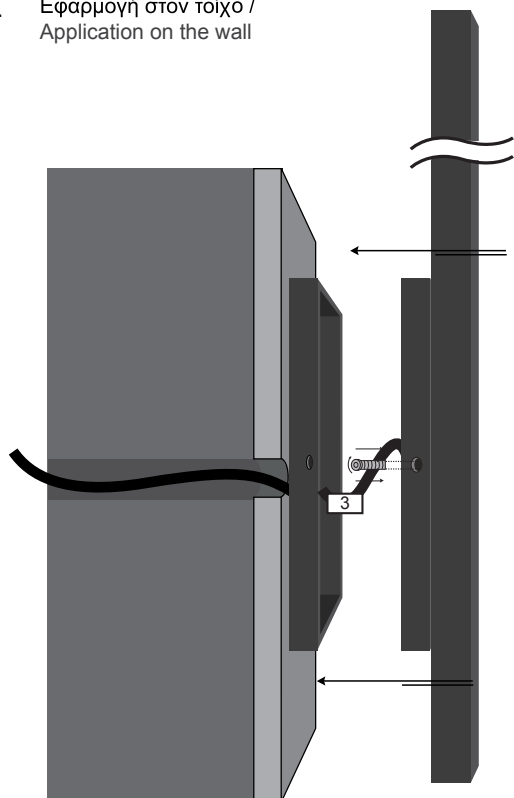

Δημιουργία Κωδικού προϊόντος / Product code generator

WALL - height - wattage - color - CCT - CRI - voltage - IP - dimmable)

(ex. WALL-090-16W-BL-30K-80-V2-20-D for Wall 30X25 900mm 16W Black 3000K Ra80 24VDC IP20 dimmable)

\*5 yrs upon request

4. Εφαρμογή στον τοίχο /  
Application on the wall

Εφαρμόστε το φωτιστικό στην τοποθετημένη βάση και βιδώστε το πάνω της με δεξιόστροφη περιστροφή μέχρι να σταθεροποιηθεί. /  
Apply the lamp to the mounted base and tighten it with a clockwise rotation until it is firmly stabilized on the base.