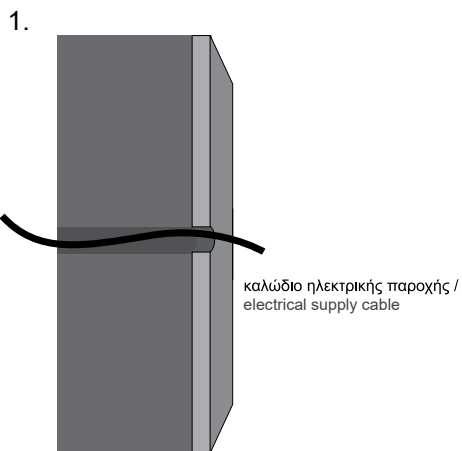

Δημιουργία Κωδικού προϊόντος / SKU generator

WJ30- length - color - wattage - CCT - dimmable

EXAMPLE:

WJ30 25- 50-6W-BL-30K-SM-D

for Wall Jaz, 50cm, black, 6W, 3000K, dimmable)

WALL JAZ / Manual

4. Εφαρμογή στον τοίχο /
Application on the wall