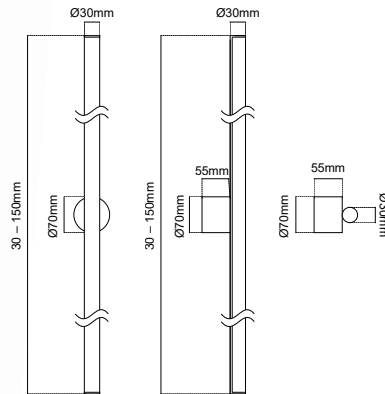

WALL JAZ

SKU: **WRD25** - XX-XX-XX-XX-XX

GENERAL INFORMATION

APPLICATION Indoor / Surface mounted

DIRECTION OF MOUNTING Wall

MATERIAL Aluminium

IP CLASSIFICATION IP20

VOLTAGE 24VDC

LIFE TIME 25000 hours

WARRANTY 2 years

ORIGIN Greece

WALL JAZ

Length	Color	Wattage	CCT	CRI	Lumen / m	Dimmable
30cm (30)	Black (BL)	6 W/m (6W)	2700K (27K)	Ra90	486 Lm/m	Yes (D)
40cm (40)			3000K (30K)		540 Lm/m	
50cm (50)	White (WH)		4000K (40K)		600 Lm/m	No (L)
60cm (60)			6000K (60K)		630 Lm/m	
70cm (70)	RAL colors (RL)	9.6 W/m (96W)	3000K (30K)	Ra80	850 Lm/m	
80cm (80)			4000K (40K)		870 Lm/m	
90cm (90)			6000K (60K)		900 Lm/m	
100cm (100)		12 W/m (12W)	2700K (27K)	Ra90	960 Lm/m	
110cm (110)			3000K (30K)		1080 Lm/m	
120cm (120)			4000K (40K)		1200 Lm/m	
130cm (130)			6000K (60K)		1320 Lm/m	
140cm (140)		18 W/m (18W)	3000K (30K)	Ra80	2880 Lm/m	
140cm (140)			4000K (40K)		3006 Lm/m	
150cm (150)			6000K (60K)		3006 Lm/m	
150cm (150)		20 W/m (20W)	2700K (27K)	Ra90	1560 Lm/m	
			3000K (30K)		1700 Lm/m	
			4000K (40K)		1840 Lm/m	
			6000K (60K)		2020 Lm/m	

Δημιουργία Κωδικού προϊόντος / SKU generator

WJ30- length - color - wattage - CCT - dimmable

EXAMPLE:

WJ30 25- 50-6W-BL-30K-SM-D

for Wall Jaz, 50cm, black, 6W, 3000K, dimmable)

WALL JAZ / Manual

4. Εφαρμογή στον τοίχο /
Application on the wall