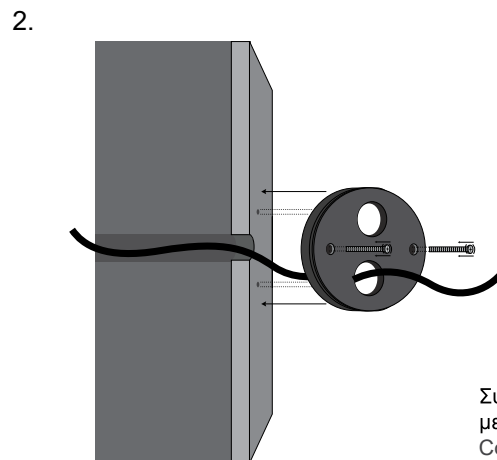

Δημιουργία Κωδικού προϊόντος / SKU generator

WJ30- length - color - wattage - CCT - dimmable

EXAMPLE:

WJ30 25- 50-6W-BL-30K-SM-D

for Wall Jaz, 50cm, black, 6W, 3000K, dimmable)

WALL JAZ / Manual

4. Εφαρμογή στον τοίχο /
Application on the wall

Εφαρμόστε το φωτιστικό στην τοποθετημένη
βάση και βιδώστε το πάνω της με δεξιόστροφη
περιστροφή μέχρι να σταθεροποιηθεί. /
Apply the lamp to the mounted base and
tighten it with a clockwise rotation until it
is firmly stabilized on the base.